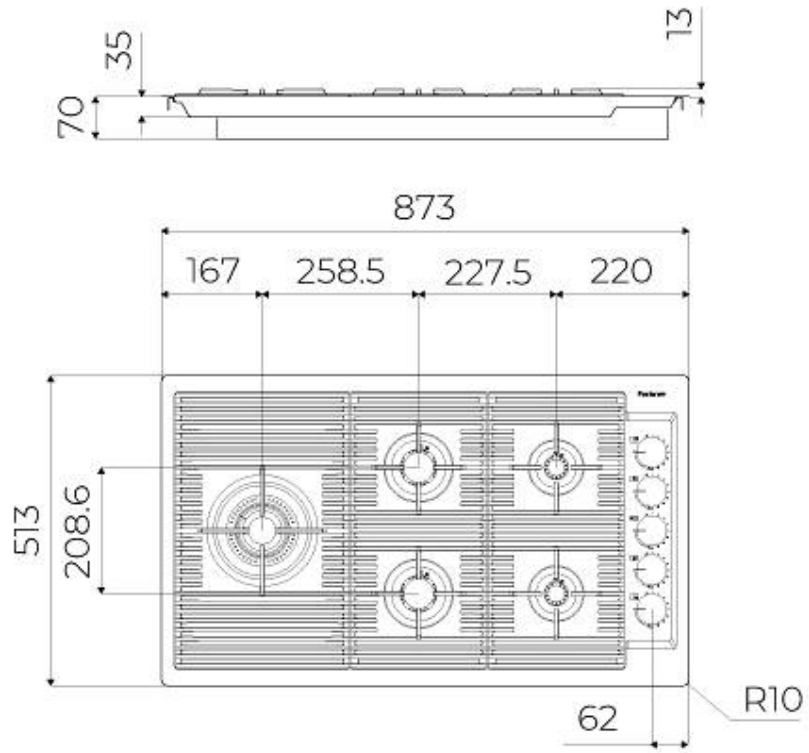

DETTAGLI

Bordo Installazione Sopratop | Filotop

Colorazione Gold

Materiale Acciaio inox AISI 304

Texture Spazzolatura in linea

Alimentazione 220-240 V; 50/60 Hz

Dimensioni 873x513 mm

Dimensioni base 90cm

Elemento riscaldante 5 fuochi

Foro incasso Vedi scheda tecnica

Griglie Griglie in ghisa e coprispartifiamma smaltati

Larghezza 87 cm

Potenza totale 9.500 W

Ausiliare 2x1.000 W

Semirapido 2 x 1.750 W

Doppia Corona 4.000 W

Piano Cottura a Gas

DATI TECNICI

FTS - cut out

FT - cut out

ACCESSORI OPZIONALI

Porta Wok in Ghisa
9601 727

ABBINAMENTI CONSIGLIATI

OUTLINE GOLD
6602 009