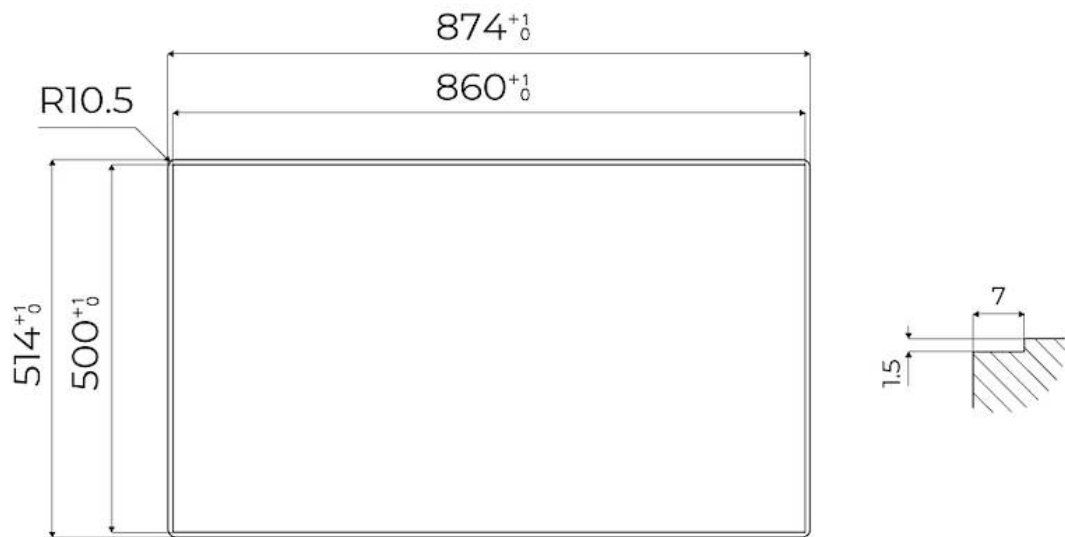

Elemento riscaldante 5 fuochi

Foro incasso Vedi scheda tecnica

Griglie Griglie in ghisa e coprispartifiamma smaltati

Larghezza 87 cm

Potenza totale 9.500 W

Ausiliare 2x1.000 W

Semirapido 2 x 1.750 W

Doppia Corona 4.000 W

Piano Cottura a Gas

DATI TECNICI

FTS - cut out

FT - cut out

ACCESSORI OPZIONALI

Porta Wok in Ghisa
9601 727

ABBINAMENTI CONSIGLIATI

OUTLINE GOLD
6602 009